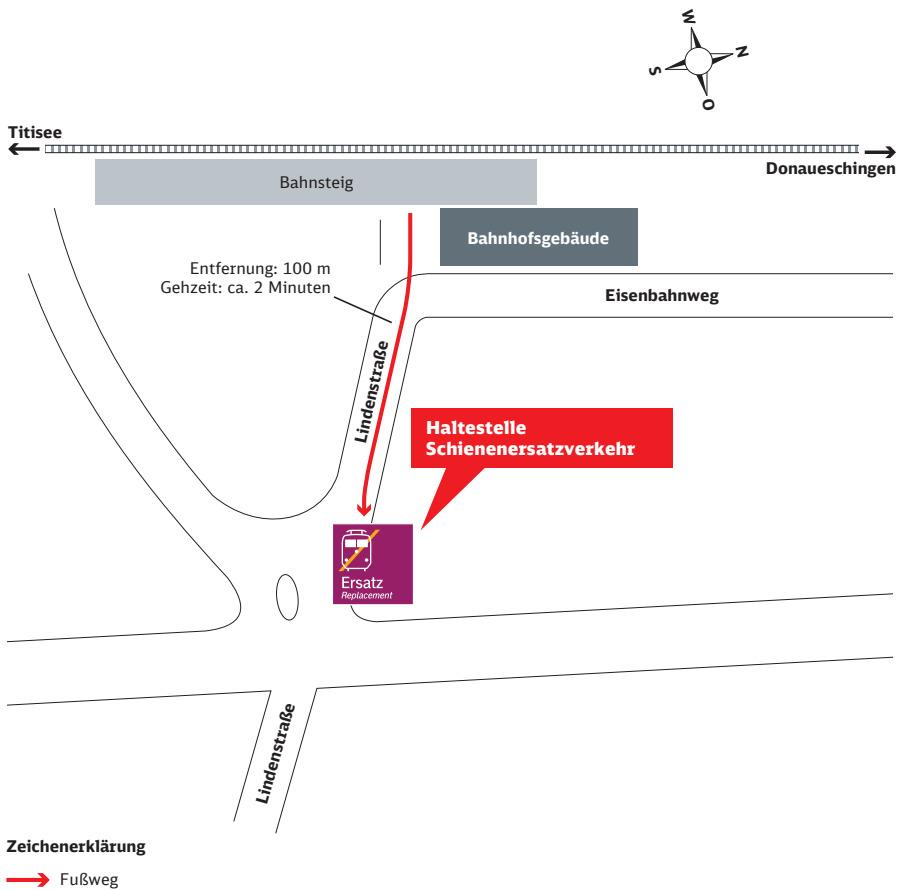

Ihr Weg zur Bushaltestelle bei Schienenersatzverkehr (SEV)

Bahnhof Unadingen