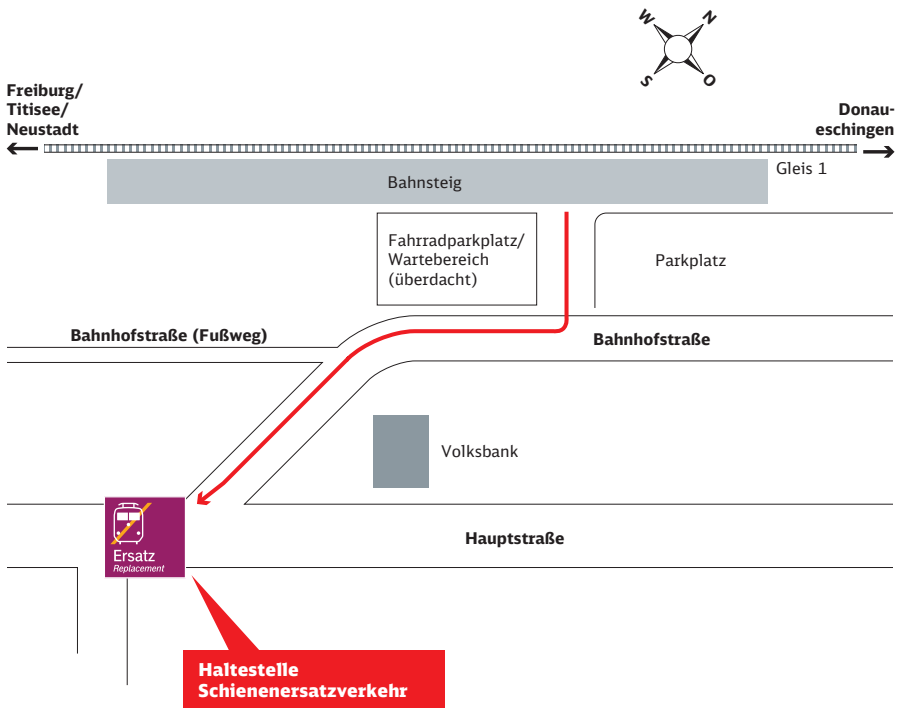

Ihr Weg zur Bushaltestelle bei Schienenersatzverkehr (SEV)

Bahnhof Hüfingen-Mitte

Zeichenerklärung

→ Fußweg