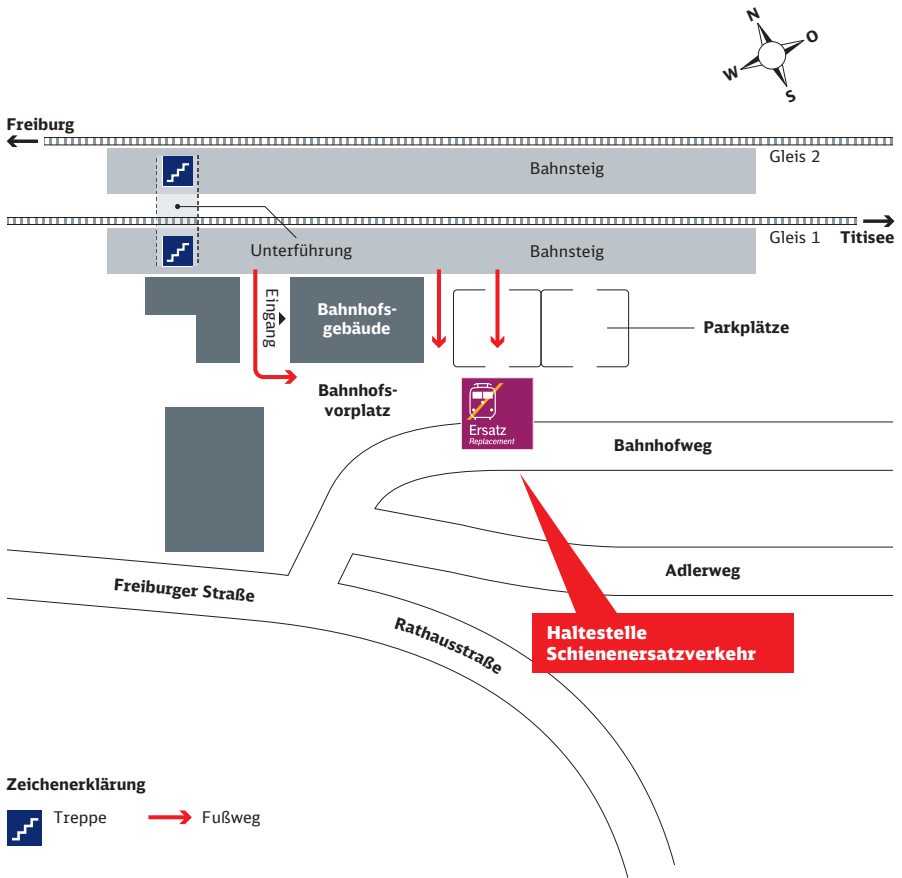

Ihr Weg zur Bushaltestelle bei Schienenersatzverkehr (SEV)

Bahnhof Hinterzarten