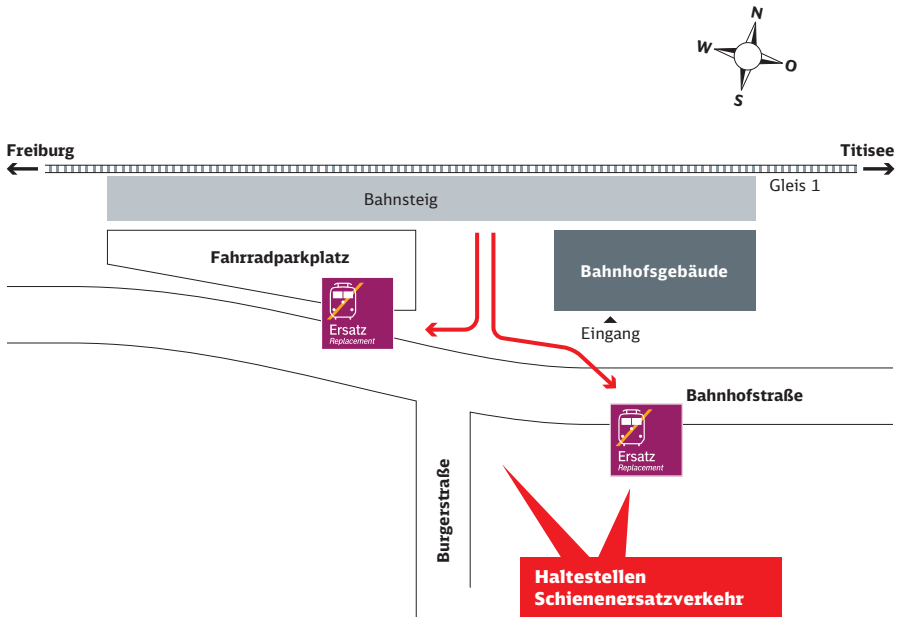

Entfernung: 400 m, Gehzeit: ca. 5 Minuten

Zeichenerklärung

Fußweg

Ihr Weg zur Bushaltestelle bei Schienenersatzverkehr (SEV)

Bahnhof Kirchzarten

Zeichenerklärung

→ Fußweg

Ihr Weg zur Bushaltestelle bei Schienenersatzverkehr (SEV)