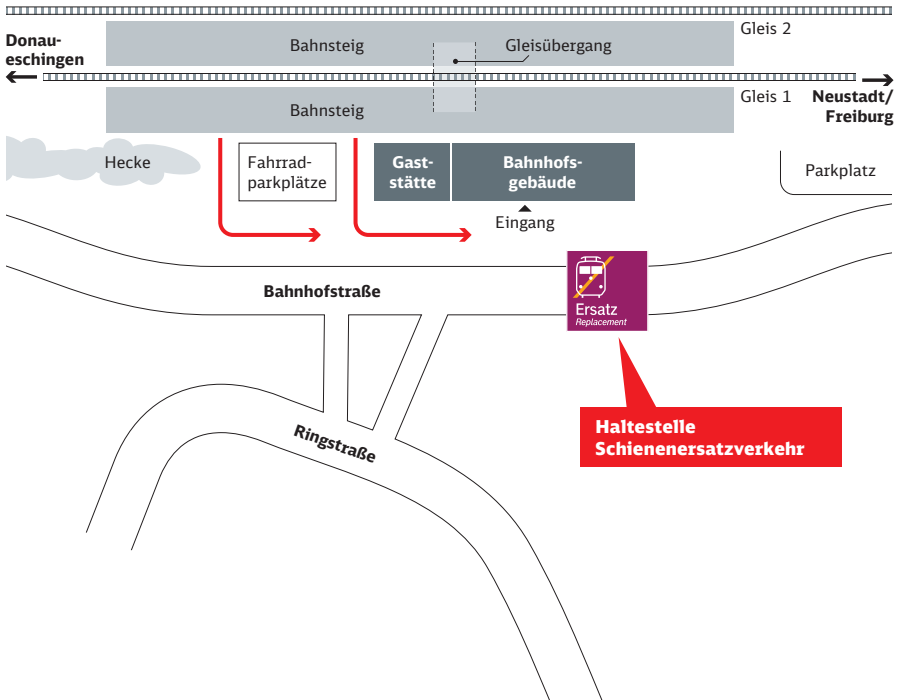

Entfernung: 650 m, Gehzeit: ca. 8 Minuten

Zeichenerklärung

→ Fußweg

Ihr Weg zur Bushaltestelle bei Schienenersatzverkehr (SEV)

Bahnhof Löffingen

Zeichenerklärung

→ Fußweg

Ihr Weg zur Bushaltestelle bei Schienenersatzverkehr (SEV)

Bahnhof Bachheim

Fußweg zur Haltestelle „Hirschen“

1. Start Bahnhof Bachheim
2. Hanfgärtenstraße nach links folgen
3. Links: Dorfstraße
4. Ankunft Haltestelle „Hirschen“

Entfernung: 400 m, Gehzeit: ca. 8 Minuten