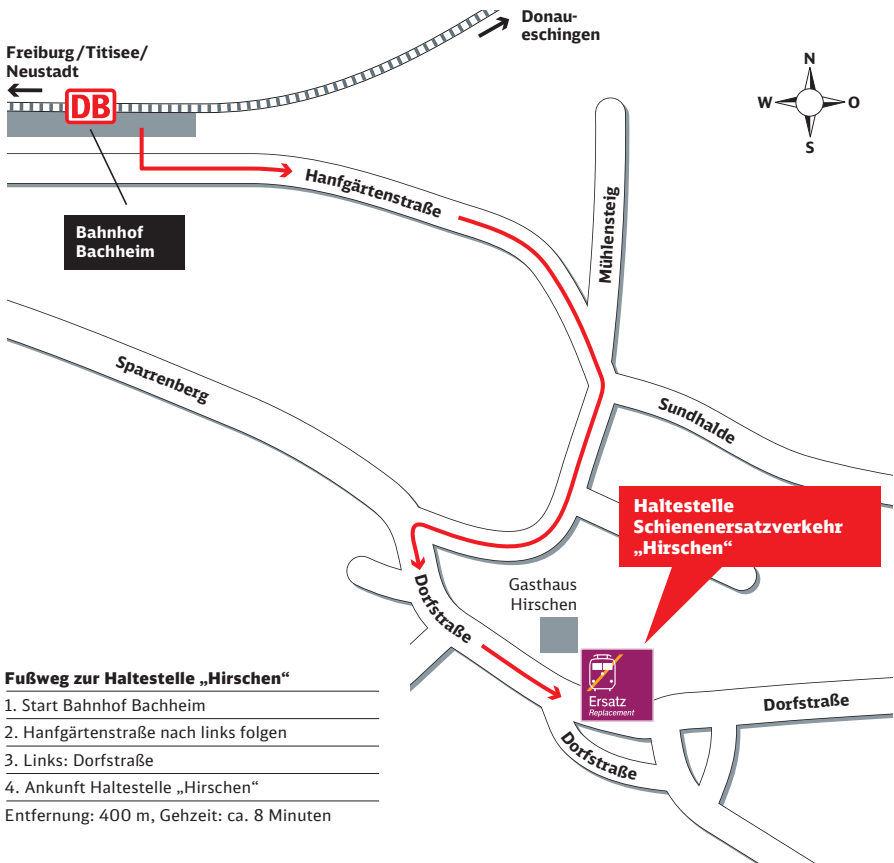

Ihr Weg zur Bushaltestelle bei Schienenersatzverkehr (SEV)

Bahnhof Bachheim

Fußweg zur Haltestelle „Hirschen“

1. Start Bahnhof Bachheim
2. Hanfgärtenstraße nach links folgen
3. Links: Dorfstraße
4. Ankunft Haltestelle „Hirschen“

Entfernung: 400 m, Gehzeit: ca. 8 Minuten

Zeichenerklärung

→ Fußweg