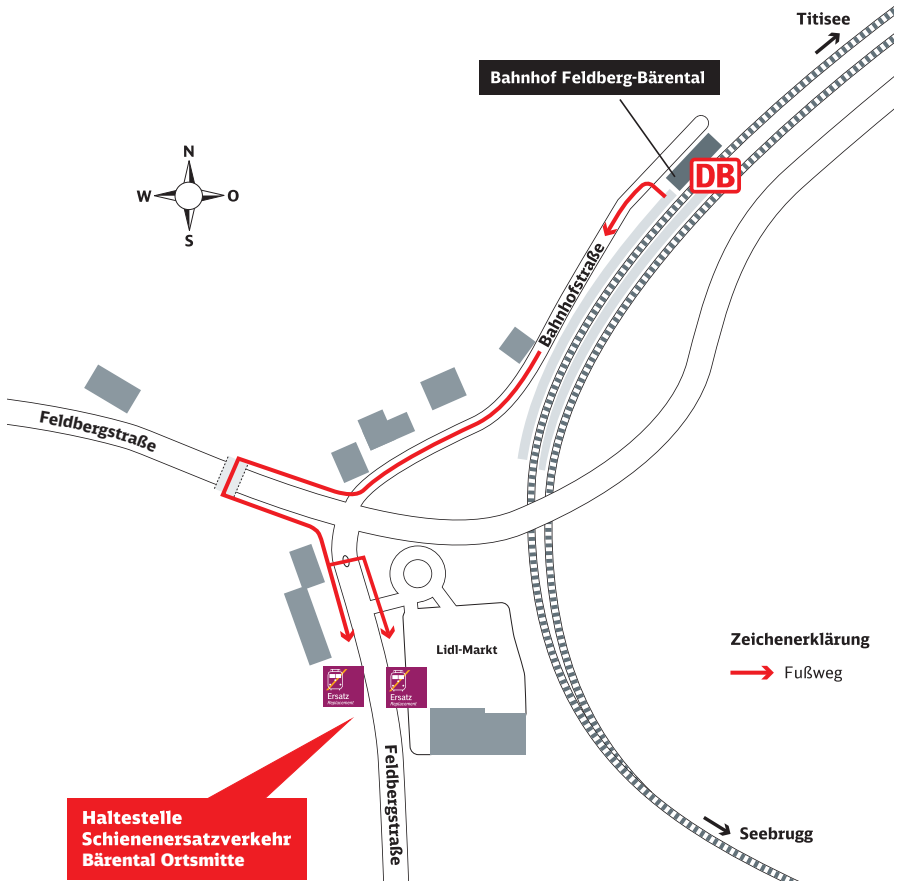

Entfernung: 650 m, Gehzeit: 9 Minuten

oder zur Haltestelle Altglashütten Feldberghalle gehen

Ihr Weg zur Bushaltestelle bei Schienenersatzverkehr (SEV)

Bahnhof Feldberg-Bärenal

Ihr Weg zur Bushaltestelle bei Schienenersatzverkehr (SEV)