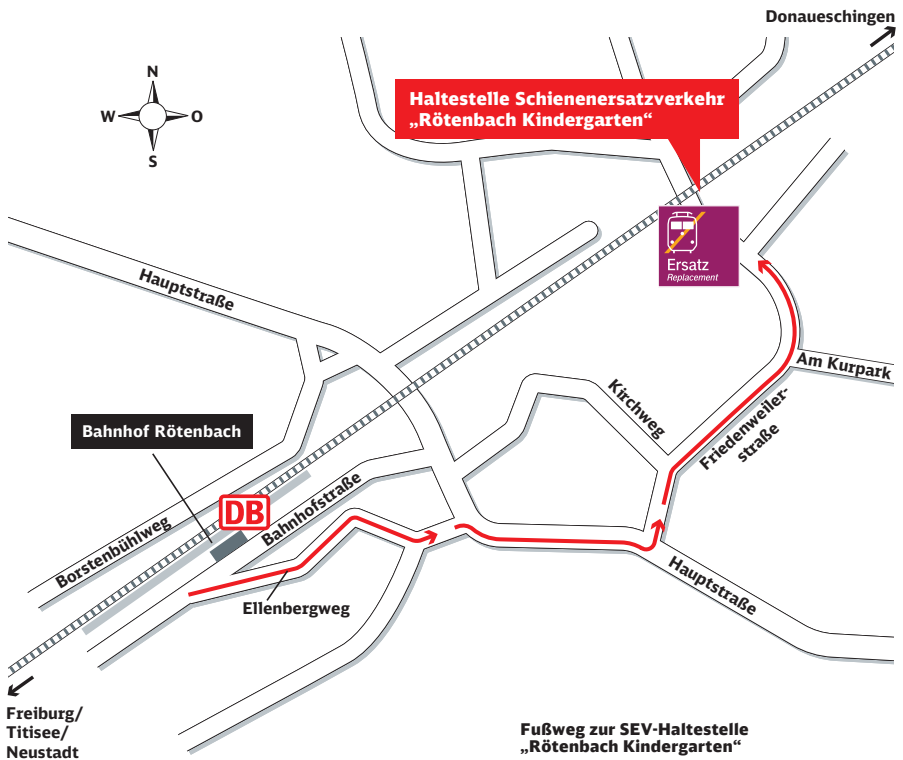

Ihr Weg zur Bushaltestelle bei Schienenersatzverkehr (SEV)

Bahnhof Röttenbach (Baden)

Fußweg zur SEV-Haltestelle „Röttenbach Kindergarten“

1. Start Bahnhof Röttenbach
2. Über Ellenbergweg zur Hauptstraße
3. Der Hauptstraße halbrechts folgen
4. Links Friedenweilerstraße
5. Ankunft Haltestelle „Röttenbach Kindergarten“

Entfernung: 650 m, Gehzeit: ca. 8 Minuten

Zeichenerklärung

→ Fußweg