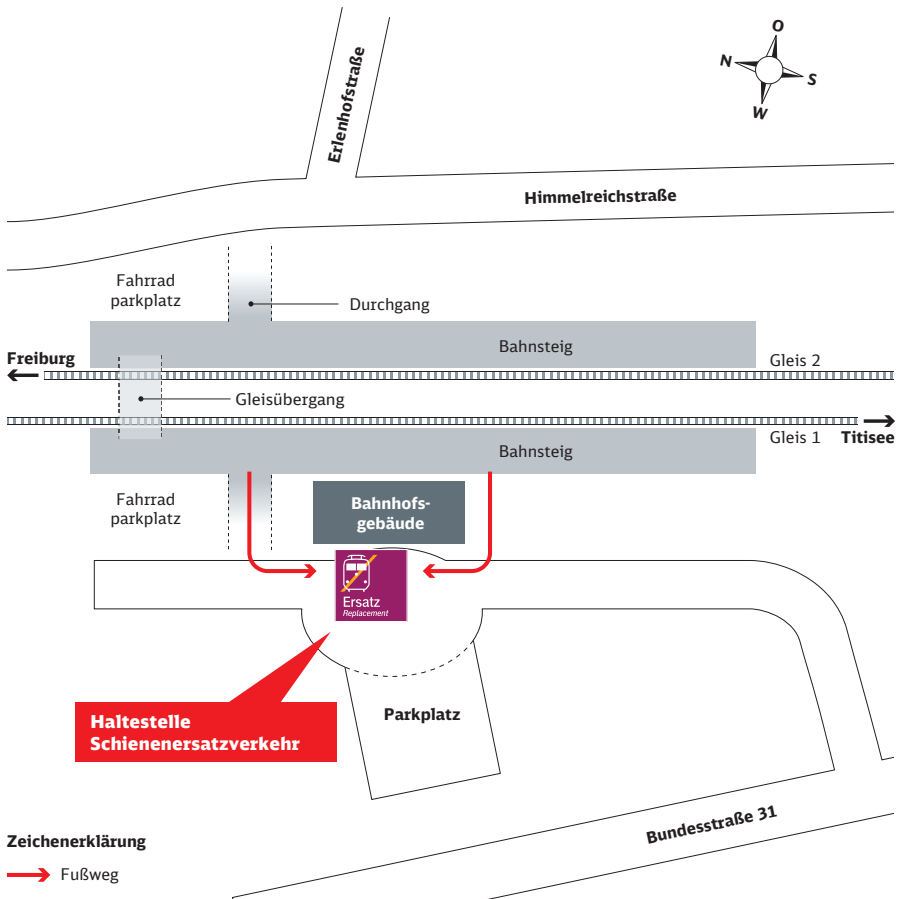

Ihr Weg zur Bushaltestelle bei Schienenersatzverkehr (SEV)

Bahnhof Himmelreich